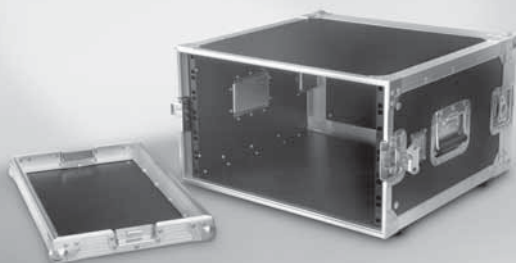

výška	hloubka 410 mm	hloubka 460 mm	montáž zadního rack profilu
3U	3 026,-	3 204,-	306,-
4U	3 094,-	3 258,-	324,-
5U	3 172,-	3 360,-	337,-
6U	3 285,-	3 442,-	351,-
8U	3 397,-	3 493,-	369,-
10U	3 767,-	3 860,-	387,-
12U *	5 129,-	5 197,-	468,-
14U *	5 295,-	5 395,-	490,-

* Výšky 12U a 14U mají 8x zámek butterfly.

PŘÍSLUŠENSTVÍ

	šroub M5x16 mm, černý	2,10/ks
	podložka M5, s okrajem, plastová, černá	2,10/ks
	matice M5, v montážní kleci	2,95/ks

NÁPRAVA PRO 2D LIGHT

	kola TENTE 2x nebrzděné 2x brzděné	1 475,-