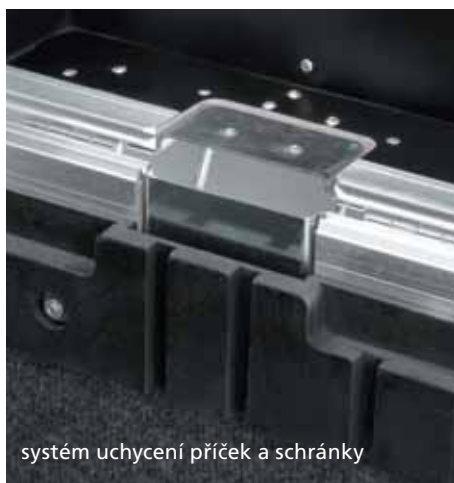

EURO UCC

EURO UCC type 60

EURO UCC type 90

EURO UCC type 120

typ	rozměry (d×š×v)	cena
EURO UCC typ 60	580 × 560 × 585 4x madlo velké, 1x butterfly velký	6 282,-
EURO UCC typ 90	880 × 560 × 585 8x madlo velké, 2x butterfly velký	7 375,-
EURO UCC typ 120	1180 × 560 × 585 8x madlo velké, 2x butterfly velký	7 987,-
BRZDY (sada 2 brzděných koleček)		191,-
MISKY (4 misky pro stohování case na sebe)		333,-
PŘÍČKA A – VÝŠKA 580 mm (pro rozdělení vnitřního prostoru)		350,-
PŘÍČKA B – VÝŠKA 430 mm (pro rozdělení vnitřního prostoru)		299,-
SCHRÁNKA – vyjímatelná schránka na příslušenství (vnitřní rozměry 530 × 480 × 140)		972,-
Vylepení vyjímatelné vnitřní schránky (7 mm drážkovaný Plastazote)		396,-
Příčka 7 mm do vylepené vyjímatelné schránky		121,-