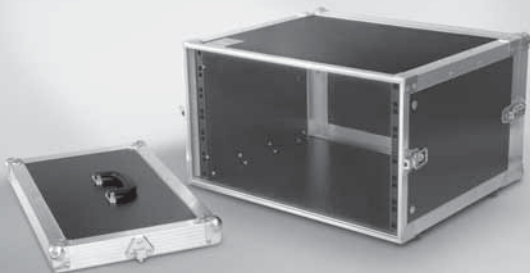

2D SUITCASE

2x víko, foliovaná překližka 7 mm (černá), kufrový zámek, čelní kufrové sklopné madlo, rack profil s otvory

výška	hloubka 310 mm	hloubka 360 mm
2U	2 295,-	2 358,-
3U	2 401,-	2 457,-
4U	2 497,-	2 562,-

2D LIGHT

2x víko, foliovaná překližka 7 mm (černá), zámek butterfly, 2x boční sklopné madlo, rack profil s otvory